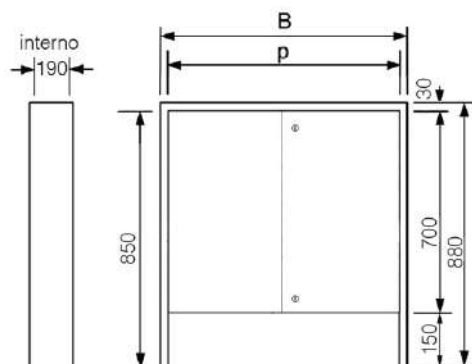

RACCORDI EUROKONUS LOEX

	Art.	Descrizione	Dimensioni	UdF	Prezzo
	1503020	Raccordo Eurokonus 3/4"	20x2 mm	1 pz	3,70 €/pz

RACCORDI A STRINGERE

	Art.	Descrizione	Dimensioni	UdF	Prezzo
	1502525	Raccordo a stringere 25-25	25x2,3 mm	1 pz	16,60 €/pz

RACCORDI PRESSFITTING DOPPIO

	Art.	Descrizione	Dimensioni	UdF	Prezzo
	1512000	Raccordo pressfitting doppio	20x2 mm	1 pz	7,90 €/pz
	1512500	Raccordo pressfitting doppio	25x2,3 mm	1 pz	10,30 €/pz

RACCORDI PRESSFITTING - M

	Art.	Descrizione	Dimensioni	UdF	Prezzo
	1512012	Raccordo pressfitting 3/4"M	20x2 mm	1 pz	8,60 €/pz
	1512512	Raccordo pressfitting 3/4"M	25x2,3 mm	1 pz	12,80 €/pz

RACCORDI PRESSFITTING - F

	Art.	Descrizione	Dimensioni	UdF	Prezzo
	1512022	Raccordo pressfitting 3/4"F	20x2 mm	1 pz	9,20 €/pz
	1512522	Raccordo pressfitting 3/4"F	25x2,3 mm	1 pz	14,60 €/pz

CURVA USCITA COLLETTORE

	Art.	Descrizione	Tubazione	UdF	Prezzo
	1200320	Curva uscita collettore	20x2 mm	1 pz	2,55 €/pz
	1200325	Curva uscita collettore	25x2,3 mm	1 pz	3,35 €/pz

CASSETTA LOEX SPACE

	Art.	Descrizione	UdF	Prezzo
	1900407	Cassetta LOEX Space – GR1	1 pz	308,00 €/pz
	1900412	Cassetta LOEX Space – GR2	1 pz	424,00 €/pz
	1900416	Cassetta LOEX Space – GR3	1 pz	527,00 €/pz

Modello Cassetta	LOEX SPACE GR1	LOEX SPACE GR2	LOEX SPACE GR3
B - (mm)	1070	1570	1970
p - (mm)	1010	1510	1910
Circuiti Collettore	da 3 a 7	da 8 a 12	da 13 a 16