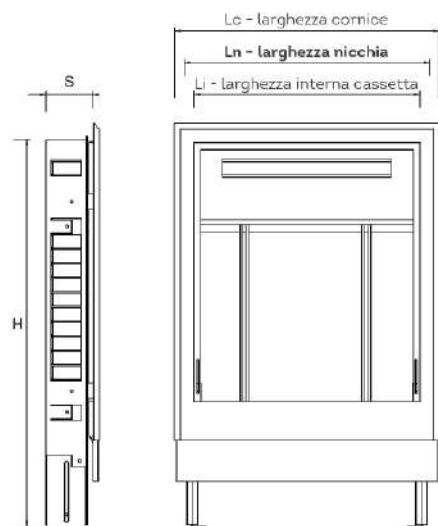

CASSETTA LOEX PL80

	Art.	Descrizione	UdF	Prezzo
	1900521	Cassetta PL80 - GR450	1 pz	138,00 €/pz
	1900522	Cassetta PL80 - GR550	1 pz	145,00 €/pz
	1900523	Cassetta PL80 - GR700	1 pz	162,00 €/pz
	1900524	Cassetta PL80 - GR850	1 pz	185,00 €/pz
	1900525	Cassetta PL80 - GR1000	1 pz	212,00 €/pz
	1900526	Cassetta PL80 - GR1200	1 pz	237,00 €/pz

Modello Cassetta	PL80 GR 450	PL80 GR 550	PL80 GR 700	PL80 GR850	PL80 GR 1000	PL80 GR 1200
Li (mm)	450	550	700	850	1000	1200
Ln (mm)	480	580	730	880	1030	1230
Lc (mm)	530	630	780	930	1080	1280
S (mm)	80-120	80-120	80-120	80-120	80-120	80-120
H (mm)	780-940	780-940	780-940	780-940	780-940	780-940
Altezza nicchia: 730 mm da pavimento finito						
Profondità cassetta: minimo 80 mm - massimo 110 mm